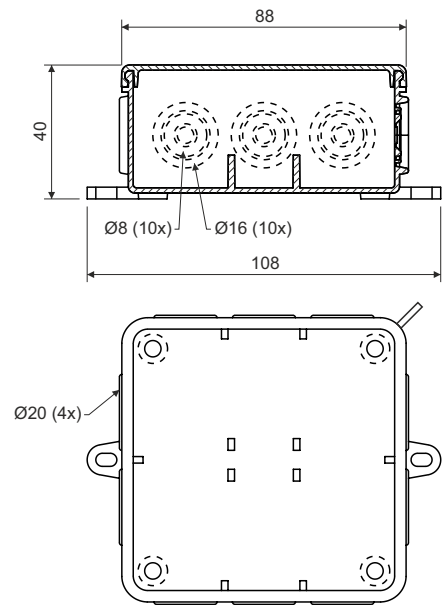

8130

400

16

16 20

EN 60423  
A1-D

RAL 7035/ RAL 9003

30  
: -5 - +60 °C

: 650 °C

: A1-D

IP : IP 54

: 51

: EN 60 670-1

RAL 9003

- RAL 7035

TYP210, TYP310, TYP412, TYP512, TYP612  
TYP015, TYP016, TYP017, TYP018